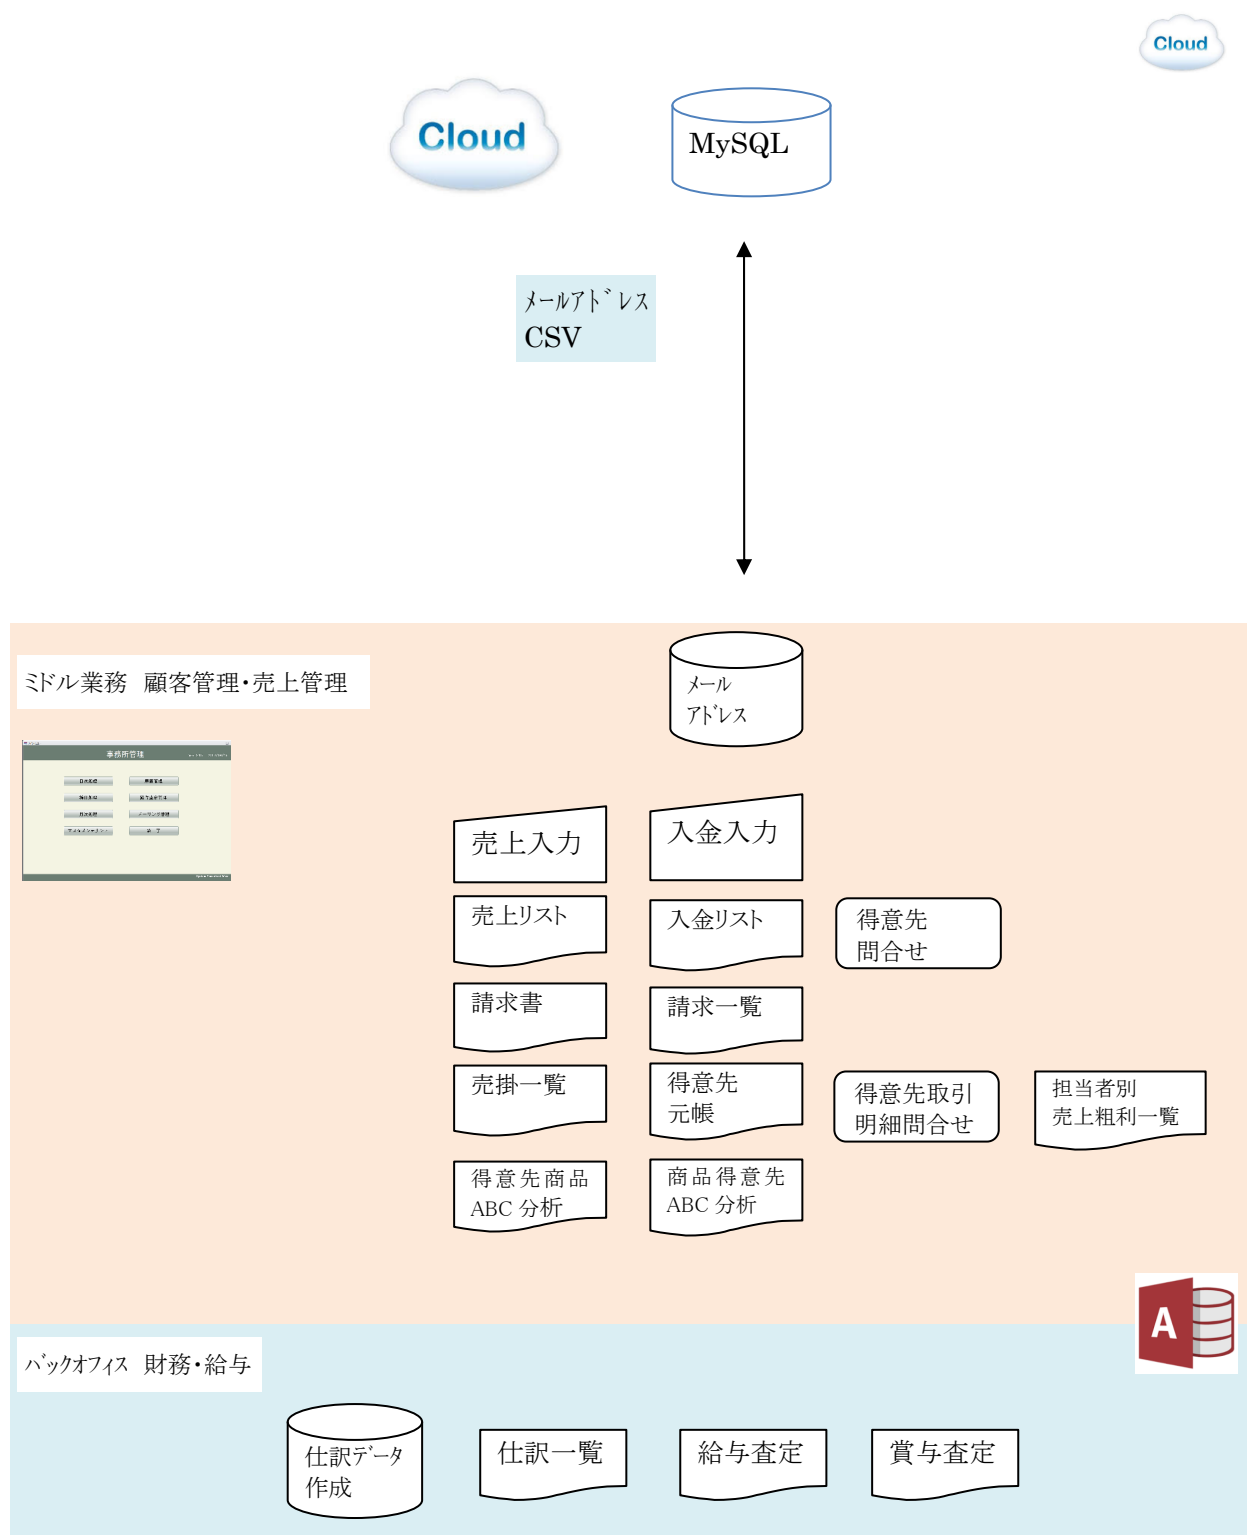

顧客管理システム 概要図

動作環境 : Windows7 / Windows8.1 / Windows10
 Access2010 / Access2013 / Access2016