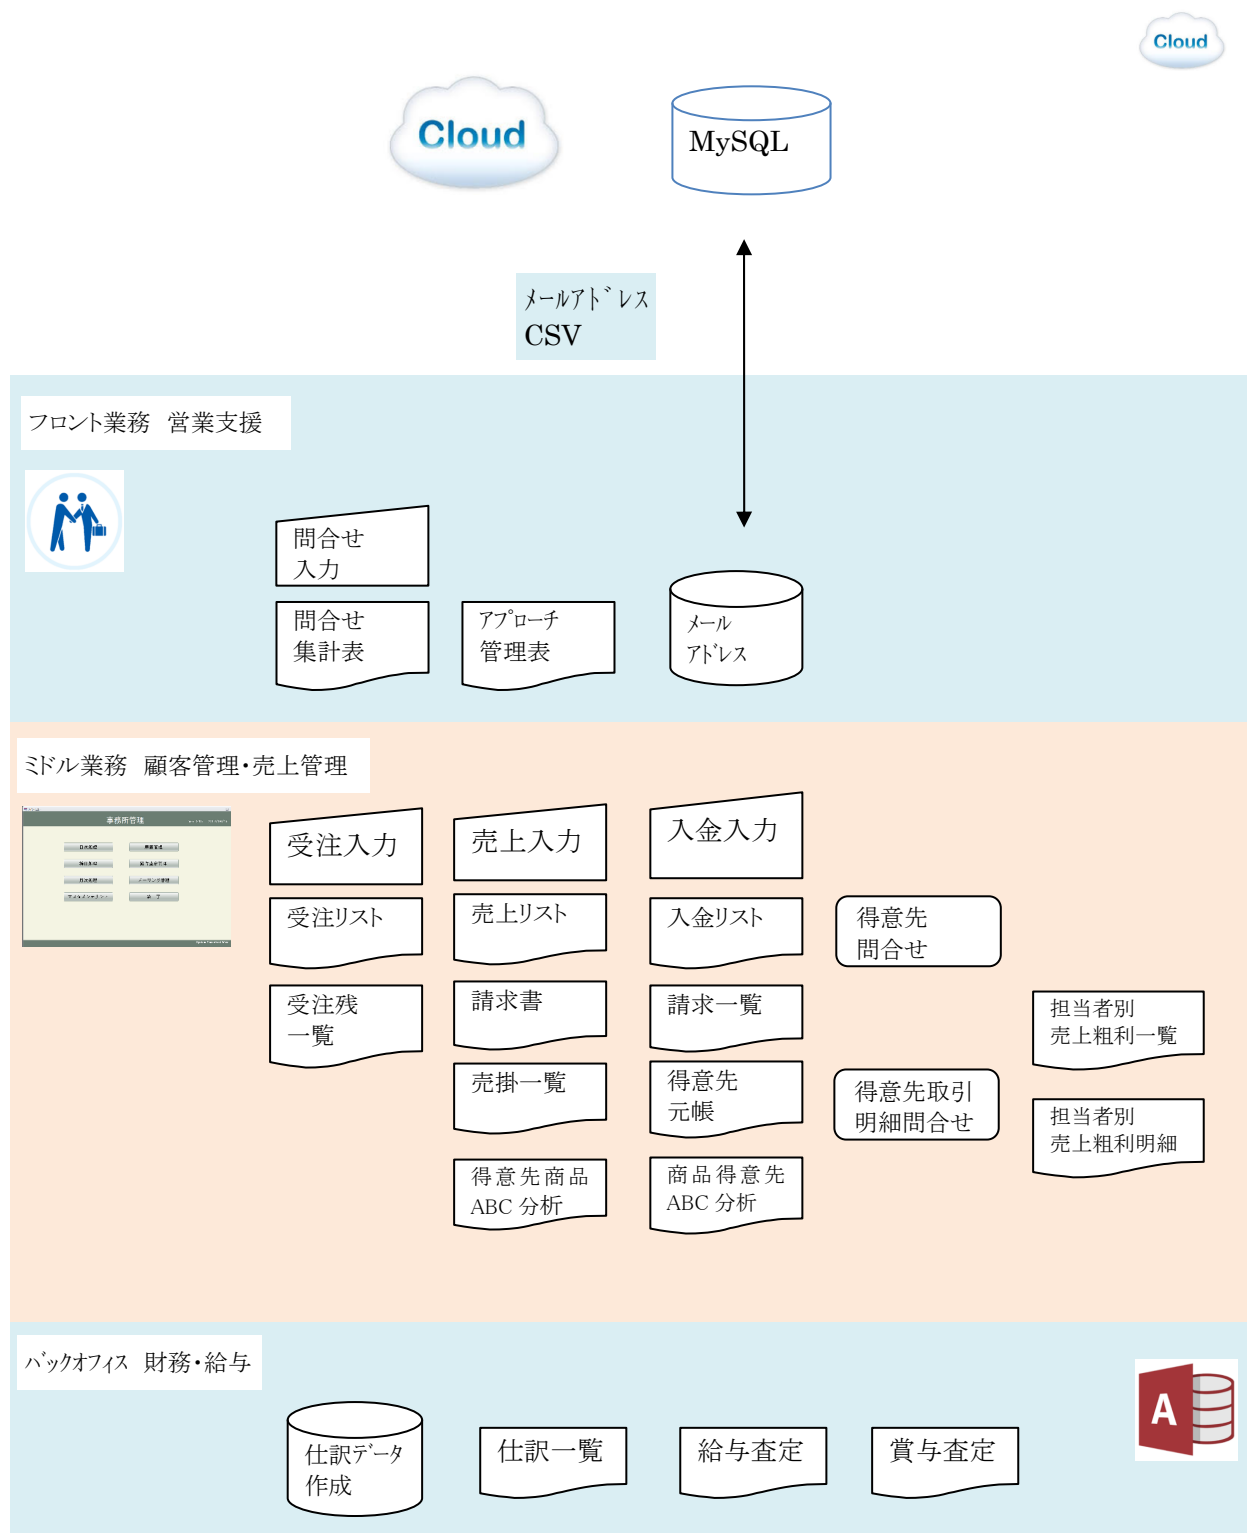

営業支援・顧客管理システム 概要図

動作環境 : Windows7/Windows8.1/Windows10
Access2010/Access2013/Access2016