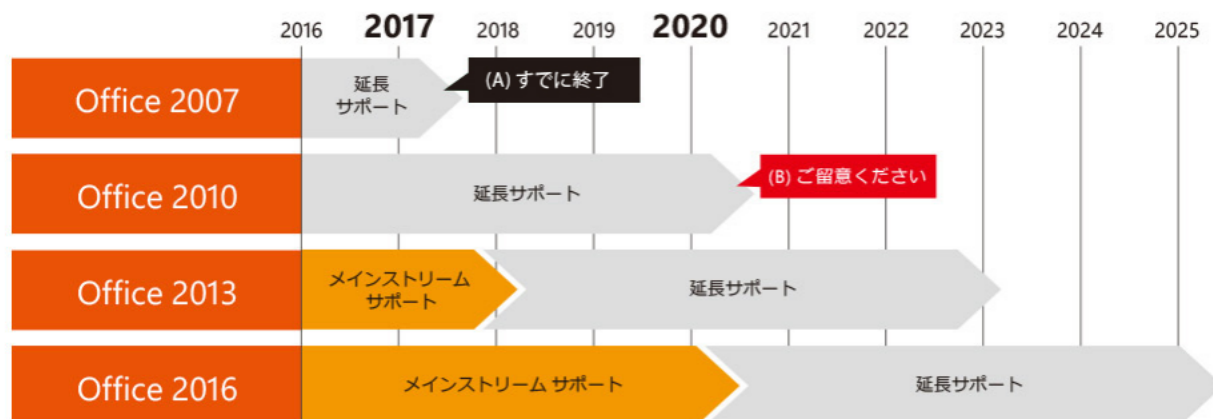

**Q** Office のサポート ライフサイクル期間を教えてください。

**A** OFFICE2010 が、2020 年 10 月 13 日になっています。

### Office のサポート ライフサイクル期間