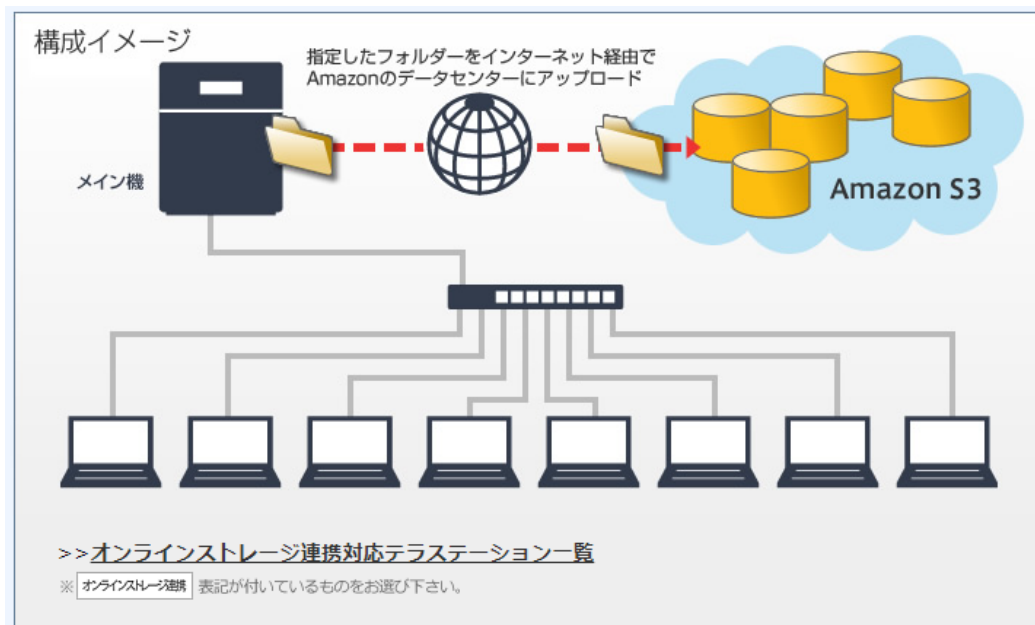

**Q** BUFFALO のネットワークドライブのバックアップ方法を教えてください。クラウド対応

**A** BUFFALO のクラウド上でのデータ保存

Synology の NAS でのプロバイダー選択画面です。

操作性・価格面からも、クラウド上でのバックアップも選択肢の一つになりました。